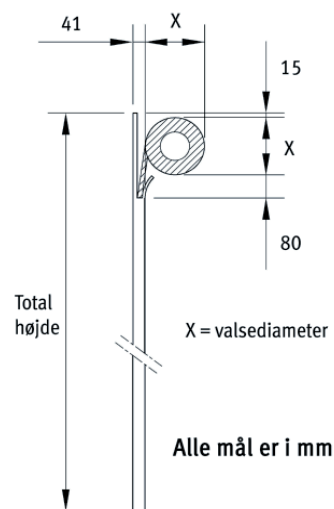

TEKNISKE SPECIFIKATIONER

Godkendelse:
SKAFOR Rød klasse
CE Mærket

Jalousimål:
Bredde max 4000 mm
Højde max 4500 mm

Jalousimåtte:
Alu-samleprofiler med helt glasklare lodrette 4 mm polycarbonat lameller
Polycarbonat lamellerneer i variabelhøjde og tilpasset således at jalousiet altid ruller op „på“ alu-profilerne, uden at ridse polycarbonaten

Føringsskinne:
Stangpressede alu-profiler med PVC støjdæmpningsindlæg, samt Teflon slidstykker i top
Mål: F 90 bredde 90 x 41 mm og
F 70 bredde 70 x 41 mm

Overfladebehandling:
Alu-dele leveres standard med naturelokseret overflade
De kan også elokseres i andre farver
Alt kan leveres med pulverlakeret overflade

MÅLSKEMA

Jalousihøjde	Valsediameter
mm	mm
565	210
1225	250
1980	285
2825	315
3770	345
4805	375

Gunnar Clausensvej 62
8260 Viby J

Tlf. 86 29 40 99
sales@jcp.dk
www.jcp.dk