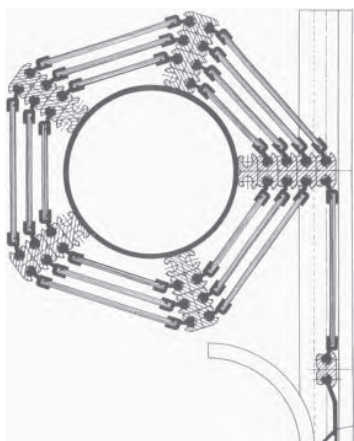

TEKNISKE SPECIFIKATIONER

Godkendelse:
SKAFOR Rød klasse
CE Mærket

Jalousimål:
Bredde max 4000 mm
Højde max 4500 mm

Jalousimåtte:
Alu-samleprofiler med helt glasklare lodrette 4 mm polycarbonat lameller
Polycarbonat lamellerneer i variabelhøjde og tilpasset således at jalousiet altid ruller op „på“ alu-profilerne, uden at ridse polycarbonaten

Føringsskinne:
Stangpressede alu-profiler med PVC støjdæmpningsindlæg, samt Teflon slidstykker i top
Mål: F 90 bredde 90 x 41 mm og
F 70 bredde 70 x 41 mm

Overfladebehandling:
Alu-dele leveres standard med naturelokseret overflade
De kan også elokseres i andre farver
Alt kan leveres med pulverlakeret overflade

MÅLSKEMA

Jalousihøjde	Valsediameter
mm	mm
565	210
1225	250
1980	285
2825	315
3770	345
4805	375

Gunnar Clausensvej 62
8260 Viby J

Tlf. 86 29 40 99
sales@jcp.dk
www.jcp.dk